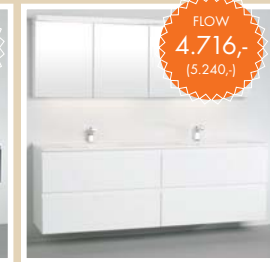

FLOW
2.849,-
(3.165,-)

FLOW
4.716,-
(5.240,-)

FLOW 1000 MM 1 088,-
Allaskaappi 1 laatikolla mustaksi maalattua puuviilua. Top Solid -pinnoitettu allastaso.

FLOW PEILI 473,-
1000 mm lampettivalaisimella.

FLOW 1500 MM 2.322,-
Allaskaappi 4 laatikolla valkoiseksi maalattua puuviilua. Top Solid -pinnoitettu allastaso. Allas oikealla.

FLOW PEILIKAAPPI 1.195,-
1500 mm valaisin ylhäällä ja alhaalla. Oven sisäpuolella kosmetiikkapeili.

FLOW 2000 MM 2.034,-
Allaskaappi 2 laatikolla mustaksi maalattua puuviilua. Top Solid -pinnoitettu allastaso. Allas vasemmalla.

FLOW PEILI 815,-
2000 mm lampettivalaisimella

FLOW 2000 MM KAKSOISALTAALLA 2.977,-. Allaskaappi 4 laatikolla valkoiseksi maalattua puuviilua. Top Solid -pinnoitettu allastaso. Kaksoispesuallas.

FLOW PEILIKAAPPI 1.739,-
2000 mm valaisin ylhäällä ja alhaalla. Oven sisäpuolella kosmetiikkapeili.