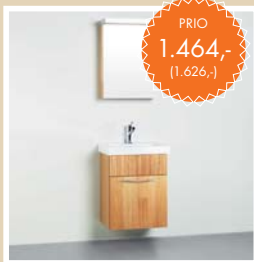

SYYS KAMPANJA

21.9.-31.10.2009

VEDUM

LOUIS
2.711,-
(3.012,-)

FLOW
1.561,-
(1.734,-)

FLOW
3.517,-
(3.907,-)

FLOW
2.849,-
(3.165,-)

FLOW
4.716,-
(5.240,-)

FLOW 1000 MM 1 088,-
Allaskaappi 1 laatikolla mustaksi maalattua puuviilua. Top Solid -pinnoitettu allastaso.

FLOW PEILI 473,-
1000 mm lampettivalaisimella.

FLOW 1500 MM 2.322,-
Allaskaappi 4 laatikolla valkoiseksi maalattua puuviilua. Top Solid -pinnoitettu allastaso. Allas oikealla.

FLOW PEILIKAAPPI 1.195,-
1500 mm valaisin ylhäällä ja alhaalla. Oven sisäpuolella kosmetiikkapeili.

FLOW 2000 MM 2.034,-
Allaskaappi 2 laatikolla mustaksi maalattua puuviilua. Top Solid -pinnoitettu allastaso. Allas vasemmalla.

FLOW PEILI 815,-
2000 mm lampettivalaisimella

FLOW 2000 MM KAKSOISALTAALLA 2.977,-. Allaskaappi 4 laatikolla valkoiseksi maalattua puuviilua. Top Solid -pinnoitettu allastaso. Kaksoispesuallas.

FLOW PEILIKAAPPI 1.739,-
2000 mm valaisin ylhäällä ja alhaalla. Oven sisäpuolella kosmetiikkapeili.

PRIO
1.464,-
(1.626,-)

PRIO
1.734,-
(1.926,-)

PRIO
1.765,-
(1.961,-)

PRIO
2.304,-
(3.671,-)

BASIC
602,-
(669,-)

BASIC
891,-
(990,-)

BASIC
1.270,-
(1.411,-)

BASIC
1.678,-
(1.864,-)

PRIO 530 MM 956,-
Allaskaappi tammi, laatikosto Plain tammi, vedin nro 46 matta ja posliiniallas.

F3 PEILIKAAPPI 508,-
500 mm tammi 500 mm alumiini-valaisimella.

PRIO 630 MM 902,-
Allaskaappi pähkinä, ovi Plain pähkinä, vedin nro 60 matta ja posliiniallas.

F3 PEILIKAAPPI 832,-
600 mm 2 peiliovea ja kaappi-valaisin pähkinä

PRIO 930 MM 1.330,-
Allaskaappi valkoinen, laatikosto RAM valkoinen, vedin nro 50 kr ja posliiniallas.

PEILI 435,-
900x640 mm laisteputkivalaisimella.

PRIO 1230 MM 2.344,-
Allaskaappi pähkinä, laatikosto RAM pähkinä, vedin nro 49 matta ja kaksoispesuallas.