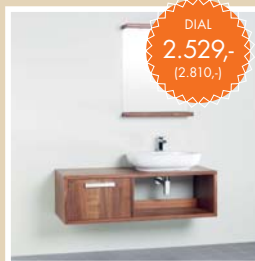

DIAL
2.664,-
(2.960,-)

DIAL
2.529,-
(2.810,-)