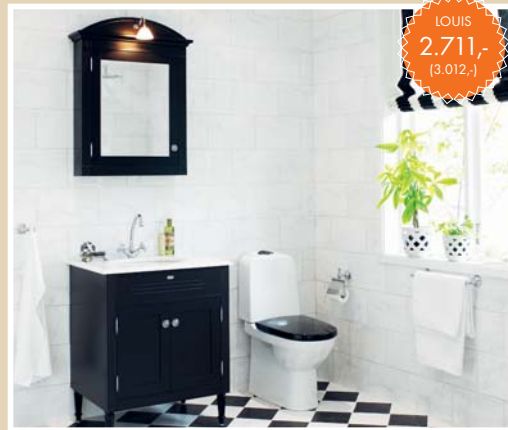

SYYS KAMPANJA

21.9.-31.10.2009

VEDUM