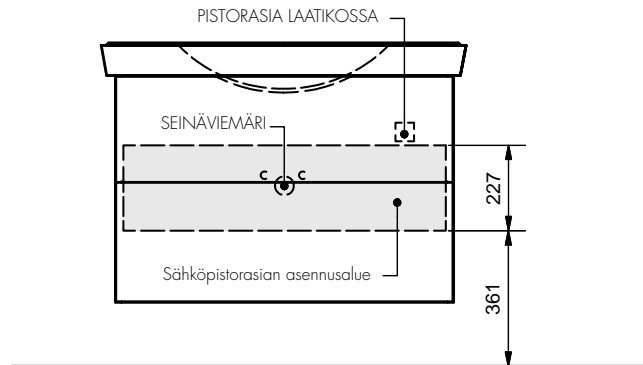

TIDY 670, 970 ja 1270 mm