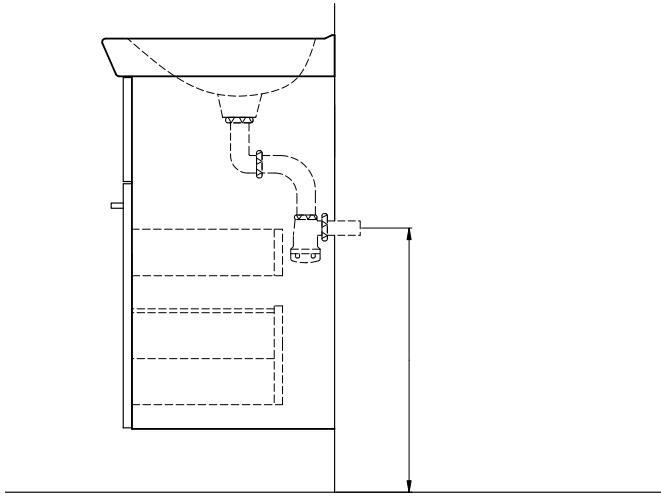

SEINÄVIEMÄRI

Seinäviemäri saa olla korkeintaan 480 mm korkeudella lattiasta laatikkollisia Prio-, Sanity- ja Basic-allaskaappeja käytettäessä. Muissa sarjoissa suosituskorkeus on 550 mm lattiasta.

SÄHKÖLAITEASENNUKSET

Kylpyhuoneen suunnitteleminen edellyttää, että tunnet peruspiirteissään kosteiden tilojen rakentamista koskevat säännöt ja suositukset. Sähkötyöt on aina teettävä sähköasentajalla, jolla on oikeus tehdä asennuksia. Myös vesikalusteiden asennukset ja lattioiden ja seinien vesitiivistystyöt kannattaa teettää alan ammattilaisilla. Dial-sarjan pesualtaat ja Sanity SA02 -pesuallas on toteutettu ilman ylivuotoaukkoa. Sen vuoksi on suositeltavaa, että altaassa käytetään avointa pohjaventtiiliä tai että kylpyhuoneessa on lattiaaivo. Taulukossa näkyvät Vedumin tuotteiden asennus- ja sähköliitännöissä tarvittavat mitat. Vedumin kaikkien valaisimien suojaluokka on vähintään IP21. Koko kylpyhuonetta eivät koske samat määräykset. Asennukseen sallitut tuotteet riippuvat suihkun tai kylpyammeen etäisyydestä. Sen vuoksi kylpyhuone jaetaan piirroksen (1) mukaisiin vyöhykkeisiin. 230 V:n pistorasia on sijoitettava vyöhykkeelle 3, ja sen yhteyteen tarvitaan vikavirtakytkin. Valaisimet, joissa ei ole 230 V:n pistorasiaa, saa asentaa vyöhykkeelle 2.