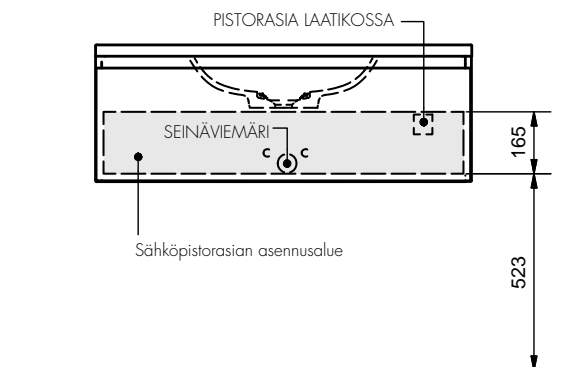

Yksilaatikoiset Flow 750 ja 1000 -allaskaapit.