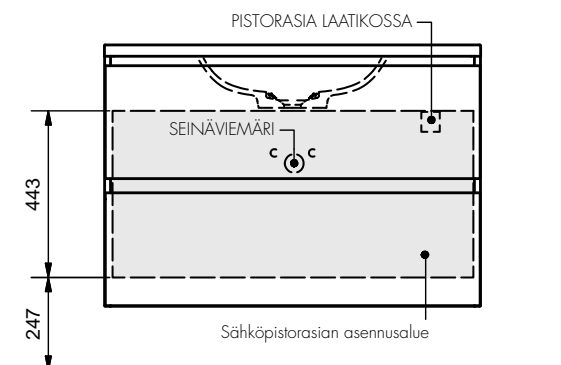

Kaksilaatikoiset Flow 750 ja 1000 -allaskaapit.